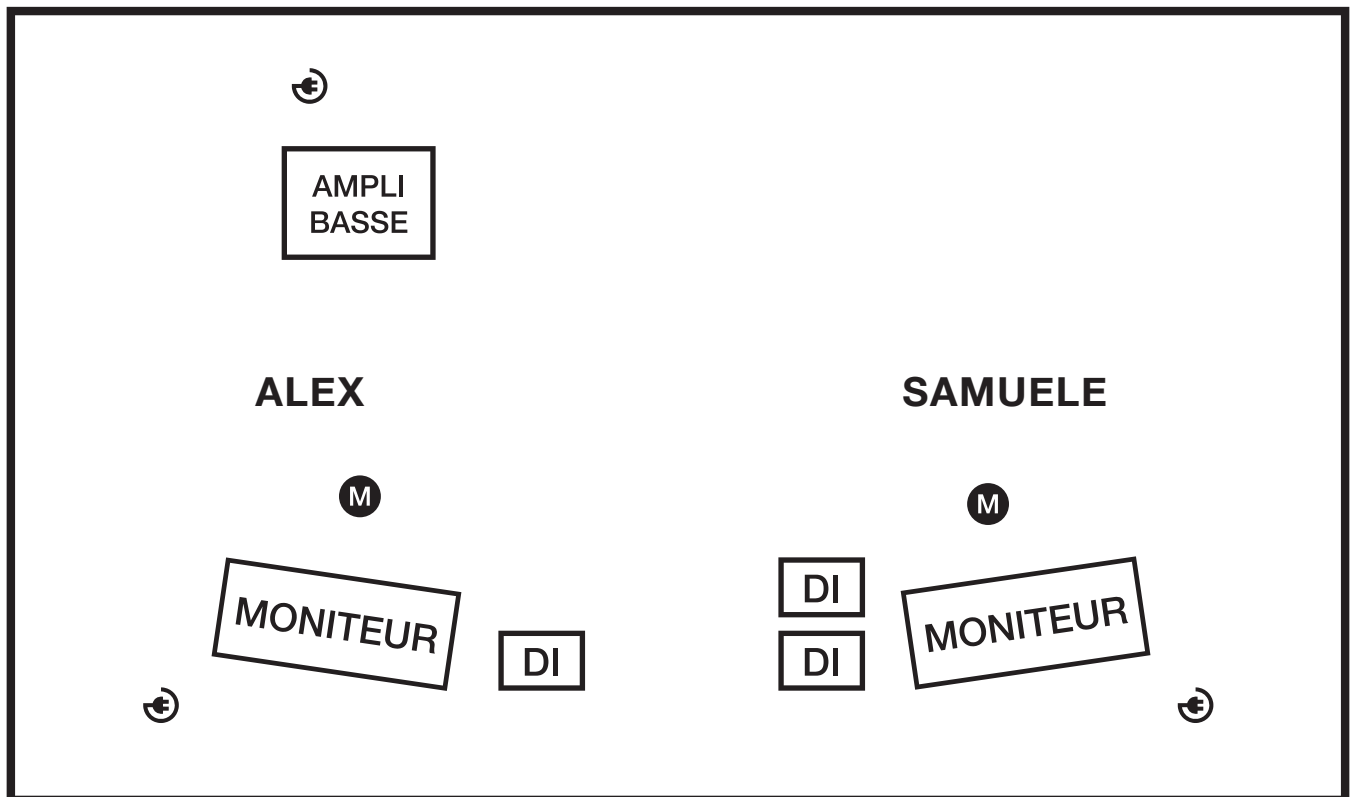

F O R M U L E D U O

Samuele:

Voix, Guitare, Ukulele

Alex:

Chœur, Contrebasse

BESOINS:

- Ⓜ 2 x Micros vocal
- 3 x DI (guitare, ukulele, contrebasse)
- 2 x Moniteur
- Ⓢ Alimentation Électrique

FOH